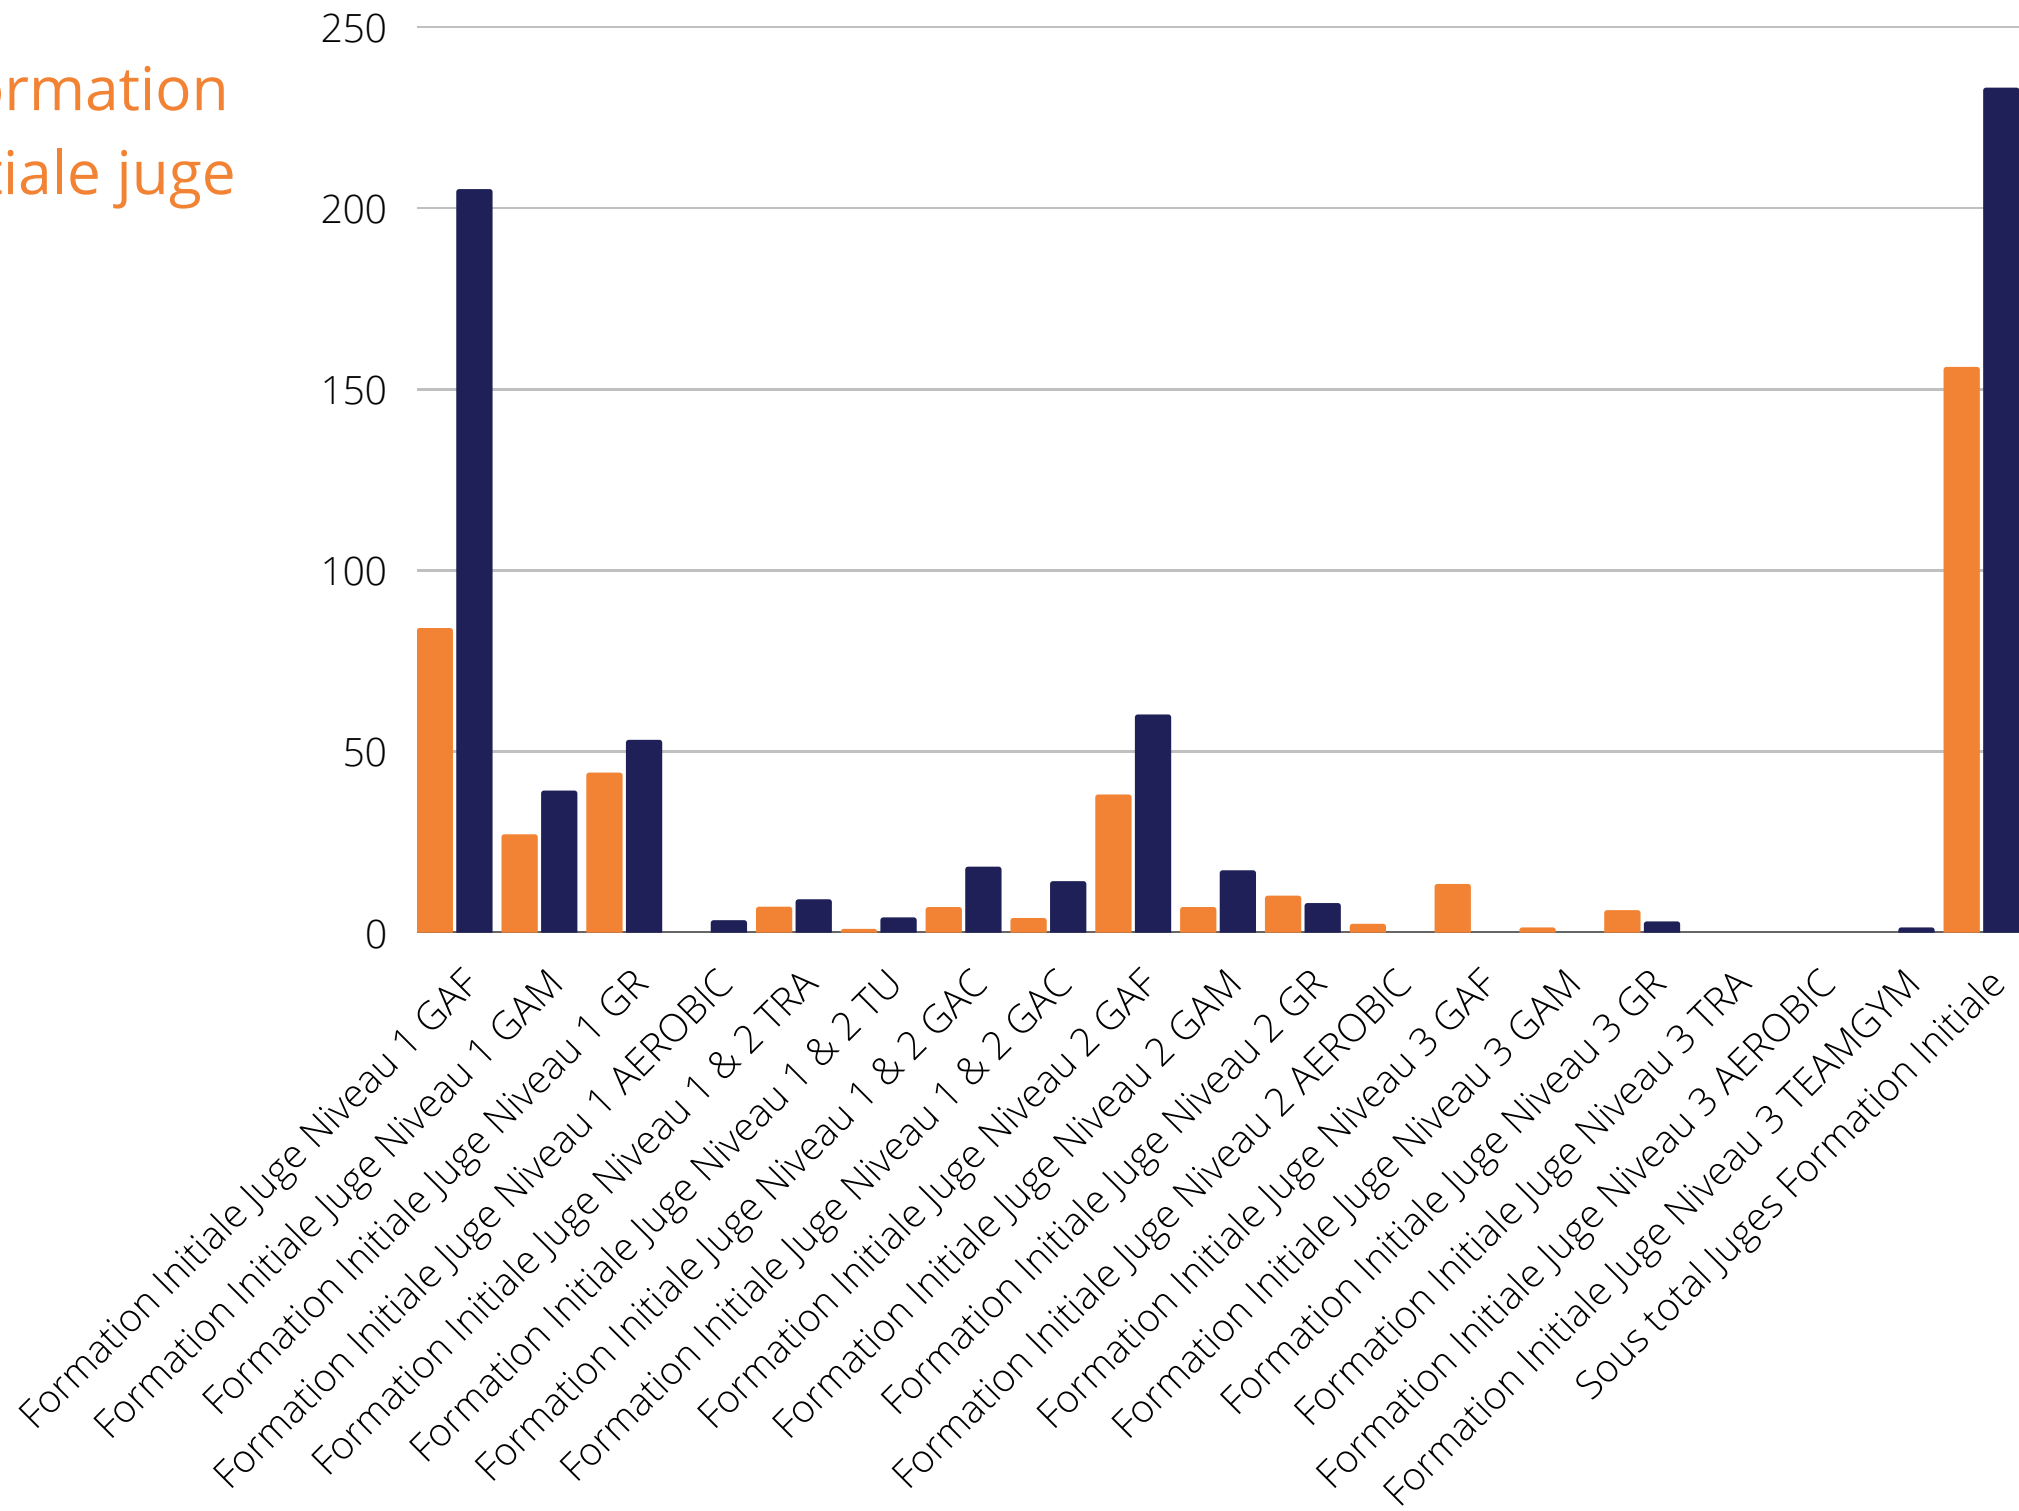

Volumétrie des formations 2021-2022 et 2022-2023

Aide Animateur

Animateur

Animateur

Coach Gym +

Formation initiale juge

Formation initiale juge

Formation continue juge

Formation continue juge

Formation
Recyclage juge

Formation
Recyclage juge

Sous-total Recyclage Juge

Cadres Formation continue

Cadres Formation continue

CQP AGG

15
10
5
0