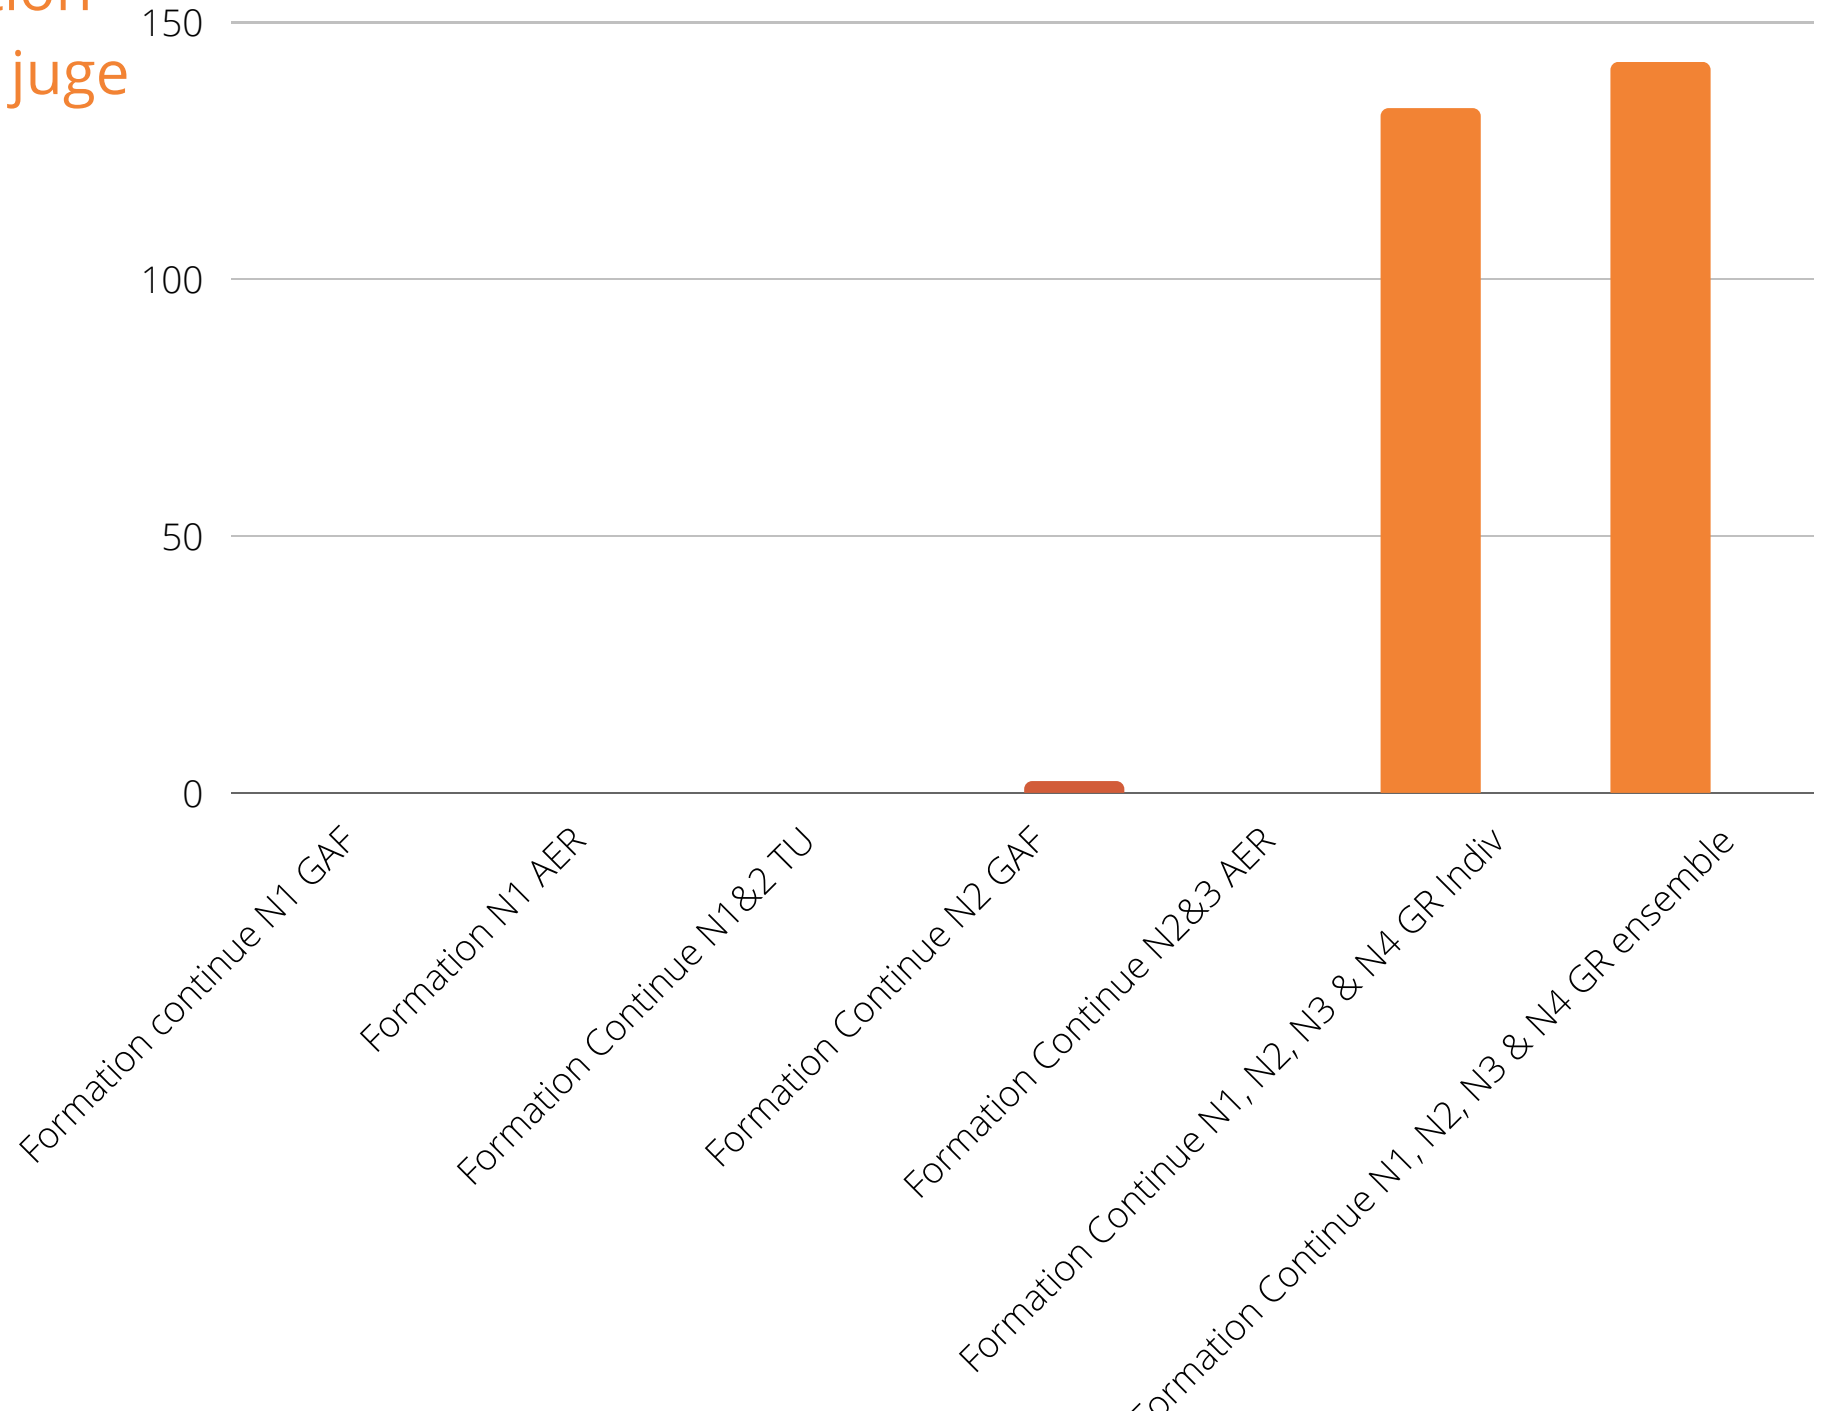

Volumétrie des formations 2021-2022 et 2022-2023

Aide Animateur

Animateur

Animateur

Coach Gym +

Formation initiale juge

Formation initiale juge

Formation continue juge

Formation continue juge

Formation
Recyclage juge

Formation
Recyclage juge

Sous-total Recyclage Juge

Cadres Formation continue

Cadres Formation continue

CQP AGG

15
10
5
0