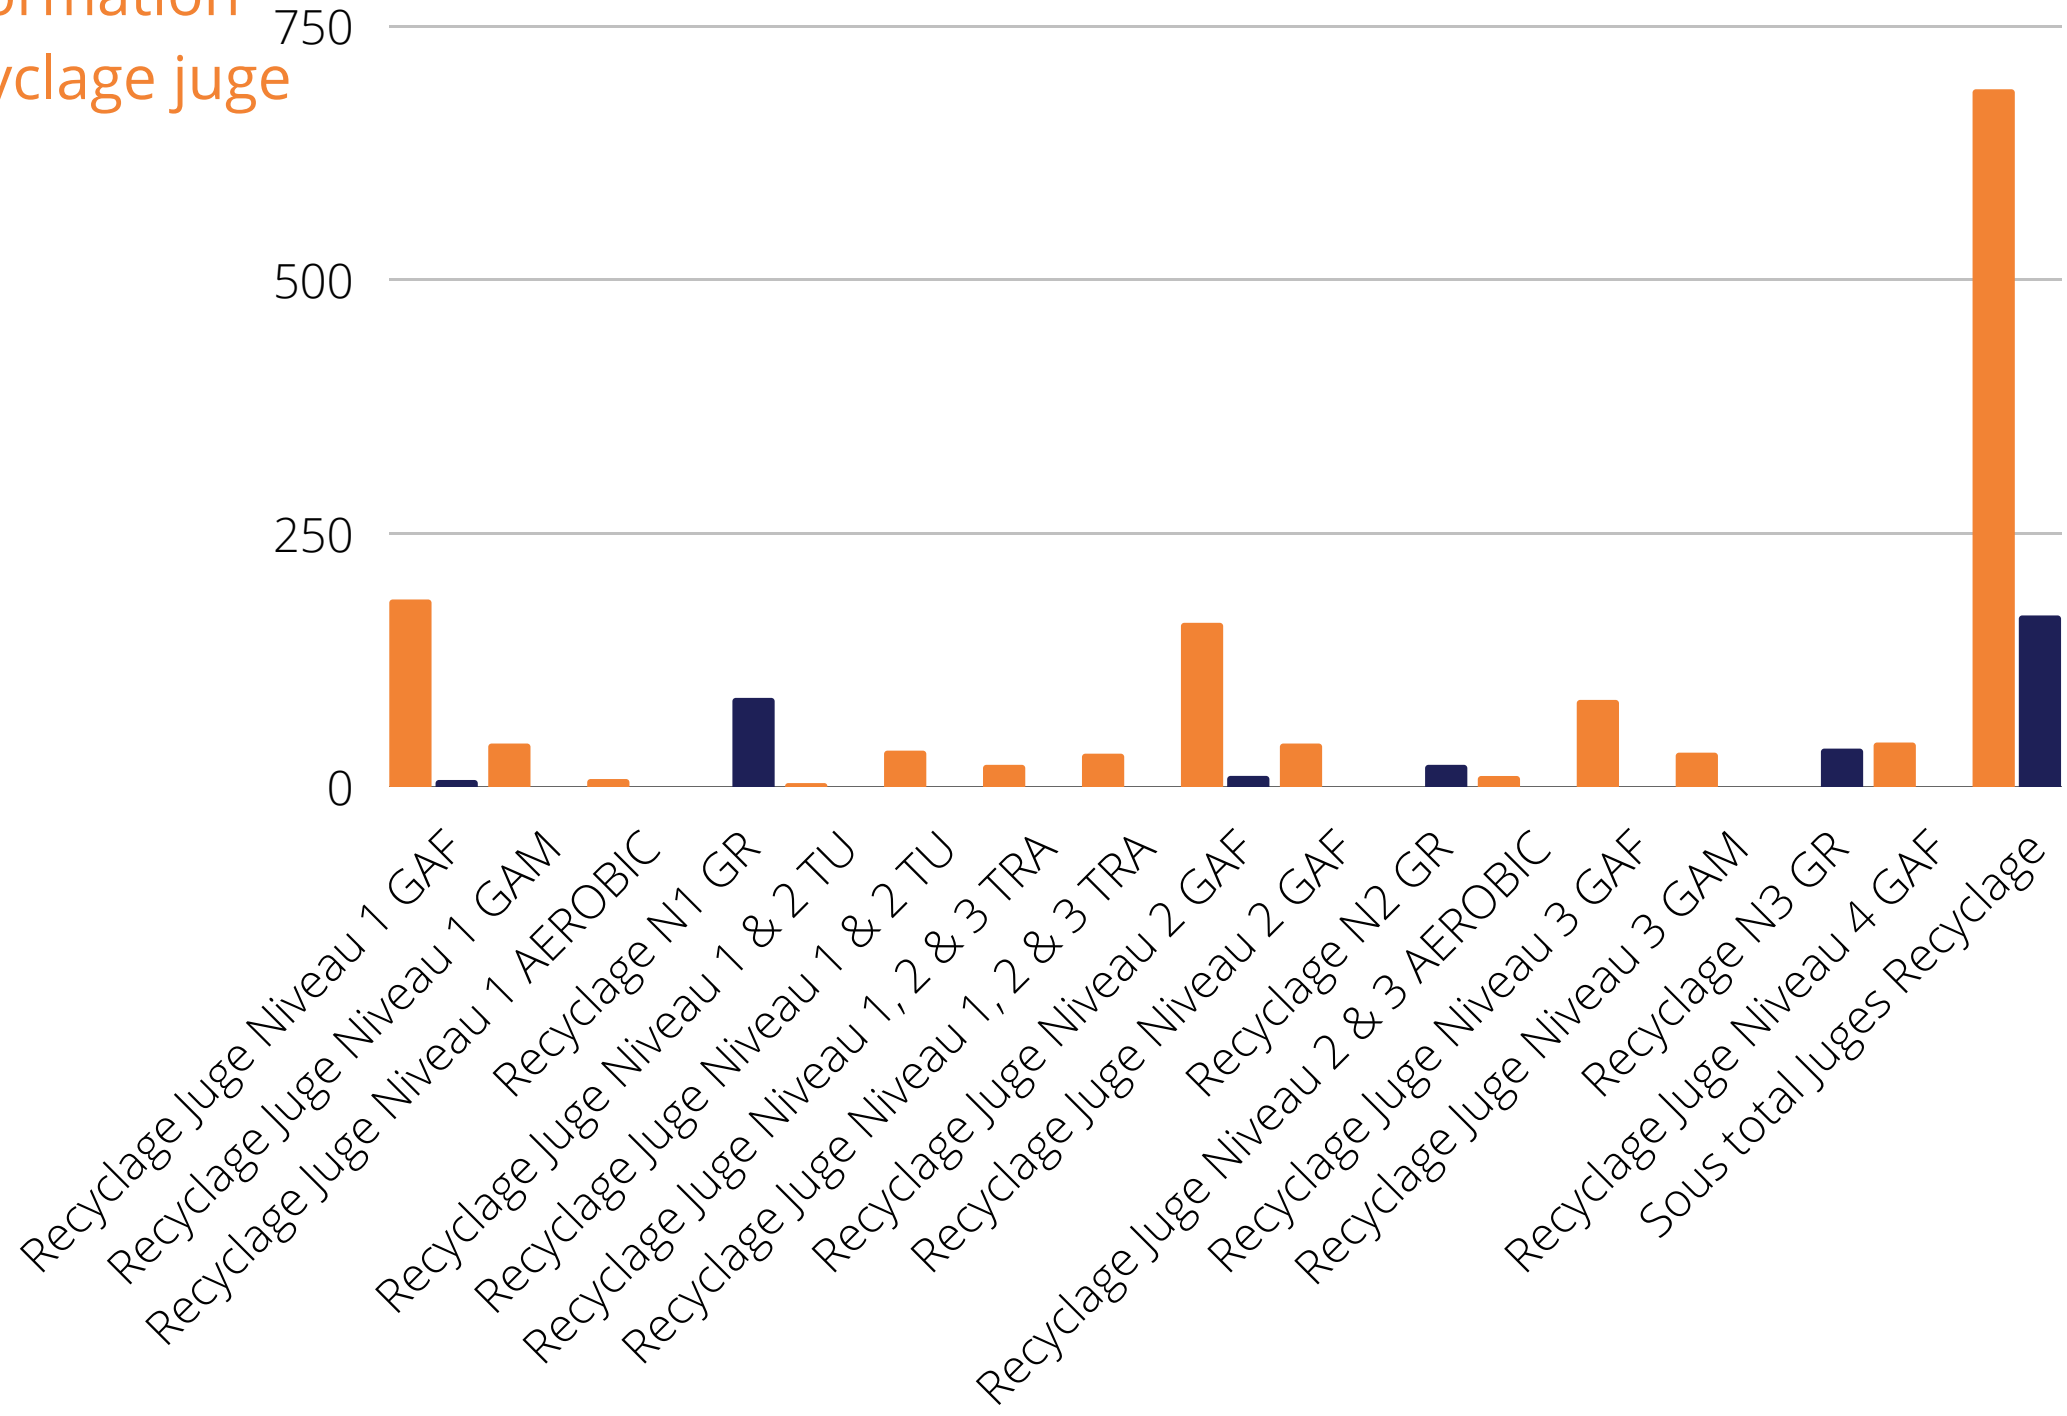

Volumétrie des formations 2021-2022 et 2022-2023

Aide Animateur

Animateur

Animateur

Coach Gym +

Formation initiale juge

Formation initiale juge

Formation continue juge

Formation continue juge

Formation
Recyclage juge

Formation
Recyclage juge

Sous-total Recyclage Juge

Cadres Formation continue

Cadres Formation continue

CQP AGG

15
10
5
0