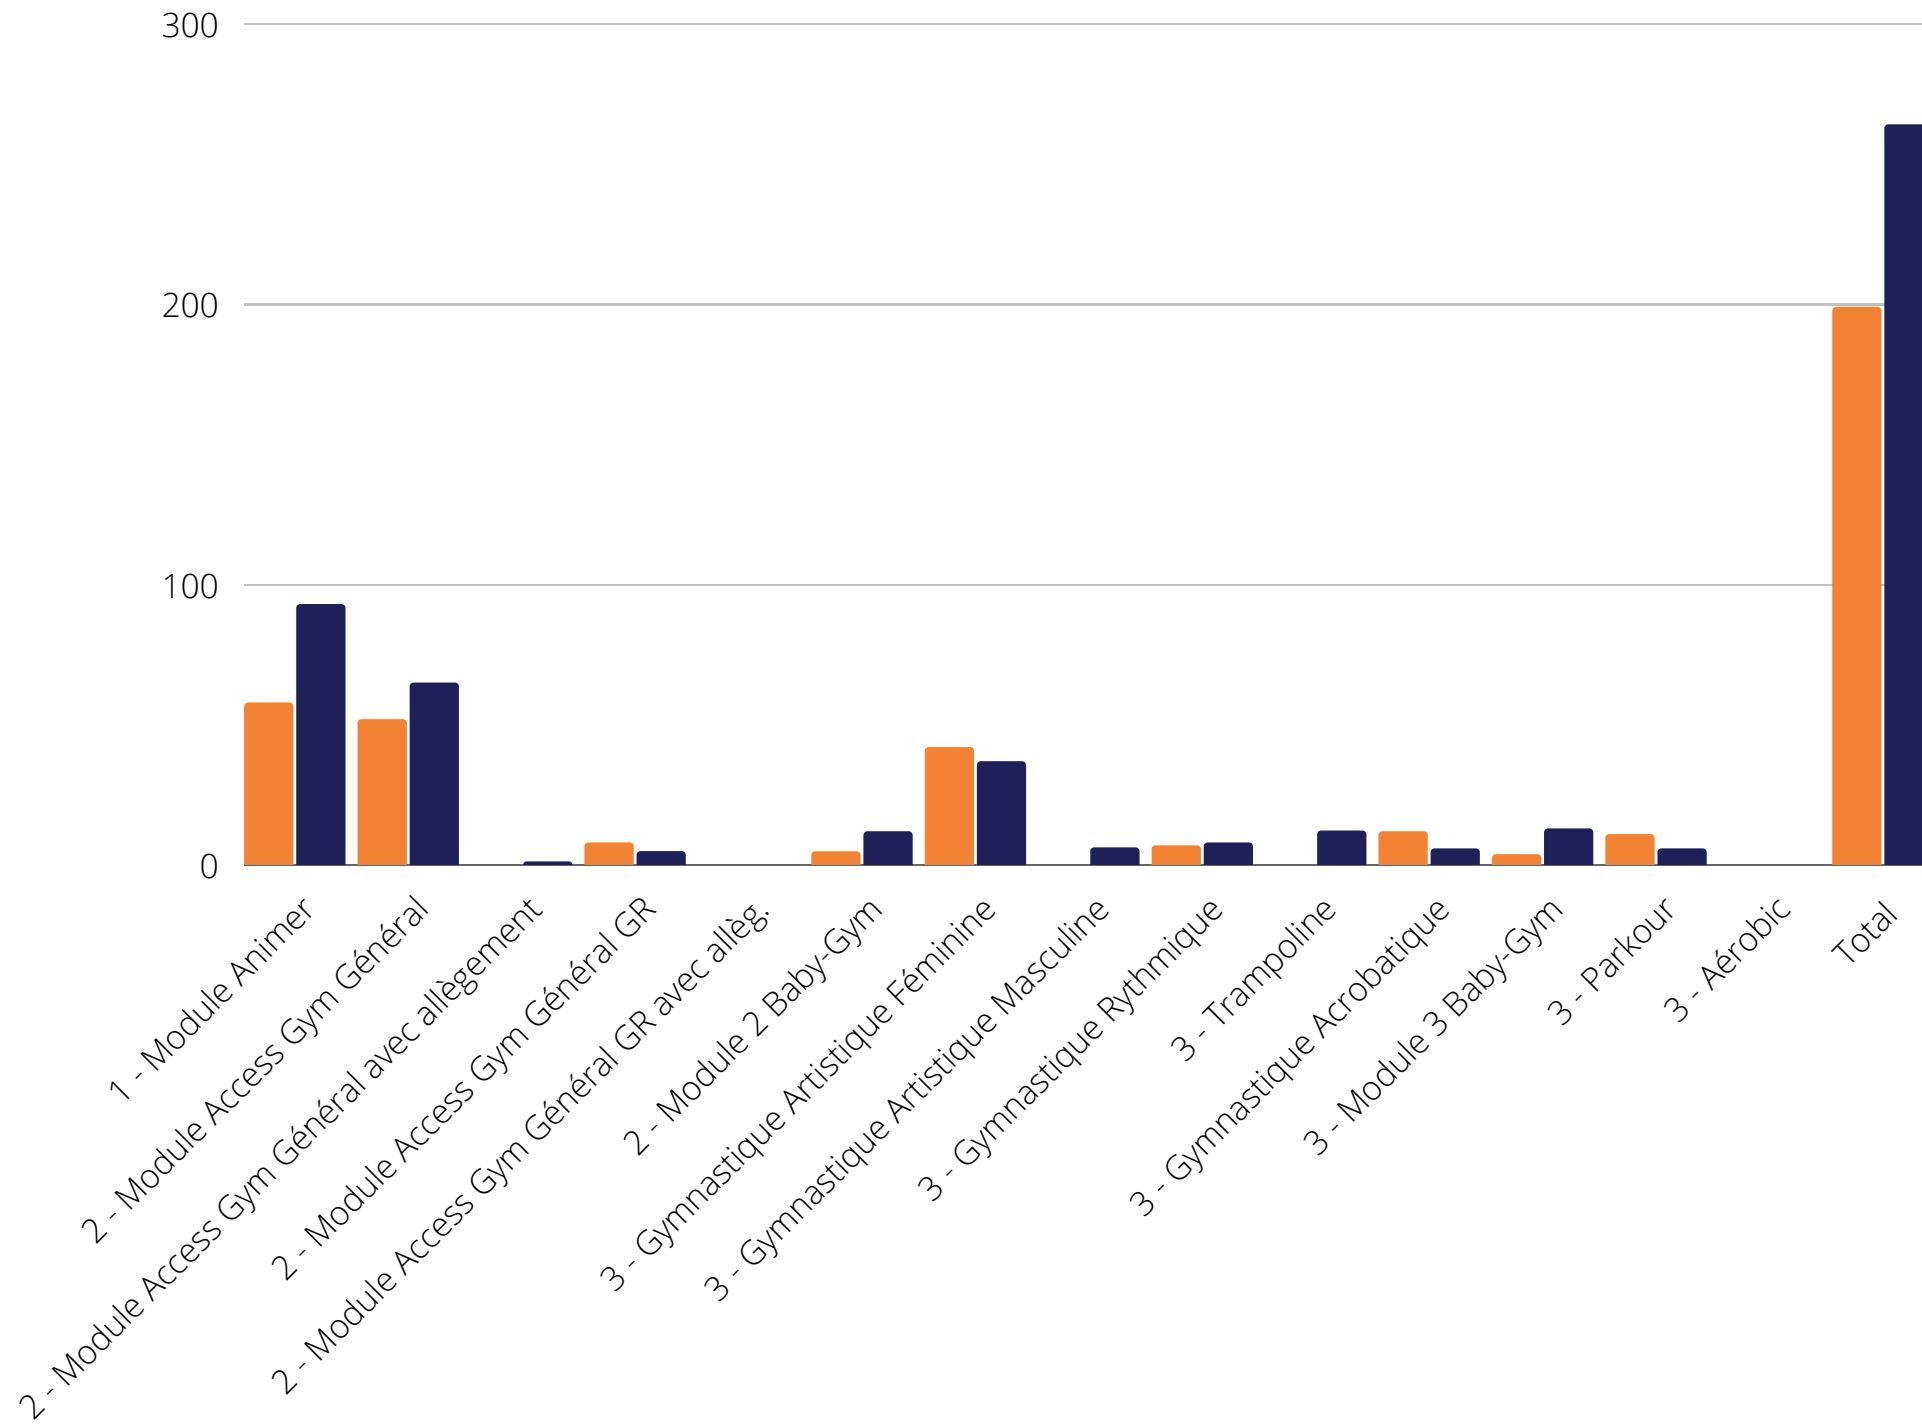

Volumétrie des formations 2021-2022 et 2022-2023

Aide Animateur

Animateur

Animateur

Coach Gym +

Formation initiale juge

Formation initiale juge

Formation continue juge

Formation continue juge

Formation
Recyclage juge

Formation
Recyclage juge

Sous-total Recyclage Juge

Cadres Formation continue

Cadres Formation continue

CQP AGG

15
10
5
0